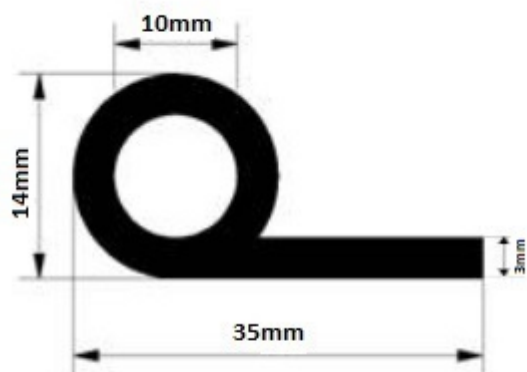

USZCZELKA DO CHŁODNI, DRZWI GARAŻOWYCH (LITA GUMA)

CENA: **9,30** PLN

CZAS WYSYŁKI: DO 2 DNI ROBOCZYCH

PRODUCENT: PRODUKT POLSKI

NUMER KATALOGOWY: W1

OPIS PRZEDMIOTU

USZCZELKA DO CHŁODNI, DRZWI GARAŻOWYCH ITP.

USZCZELKA Z GUMY LITEJ (MIĘKKA, ELASTYCZNA), ODPORNA NA WARUNKI ATMOSFERYCZNE, WODĘ, CHRONI PRZED HAŁASEM I WNIKANIEM KURZU Z ZEWNĄTRZ, ODPORNA NA DZIAŁANIE TEMPERATUR OD -40 °C DO +60 °C.

TOLERANCJA +/- 5%