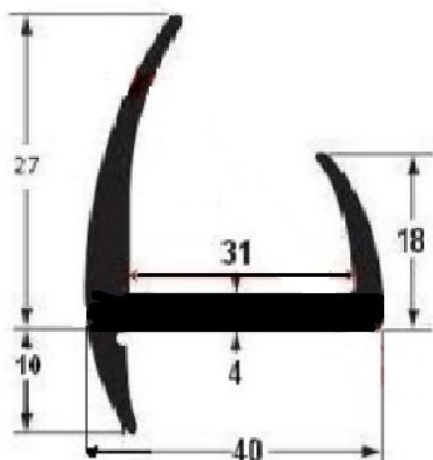

USZCZELKA DO DRZWI SAMOCHODÓW-IZOTERM

CENA: **18,00** PLN

CZAS WYSYŁKI: DO 3 DNI ROBOCZYCH

PRODUCENT: PRODUKT POLSKI

NUMER KATALOGOWY: S640

USZCZELKA S-640
TOLERANCJA +/- 5%

OPIS PRZEDMIOTU

USZCZELKA DO IZOTERMY SZEROKA

USZCZELKA S-640
TOLERANCJA +/- 5%