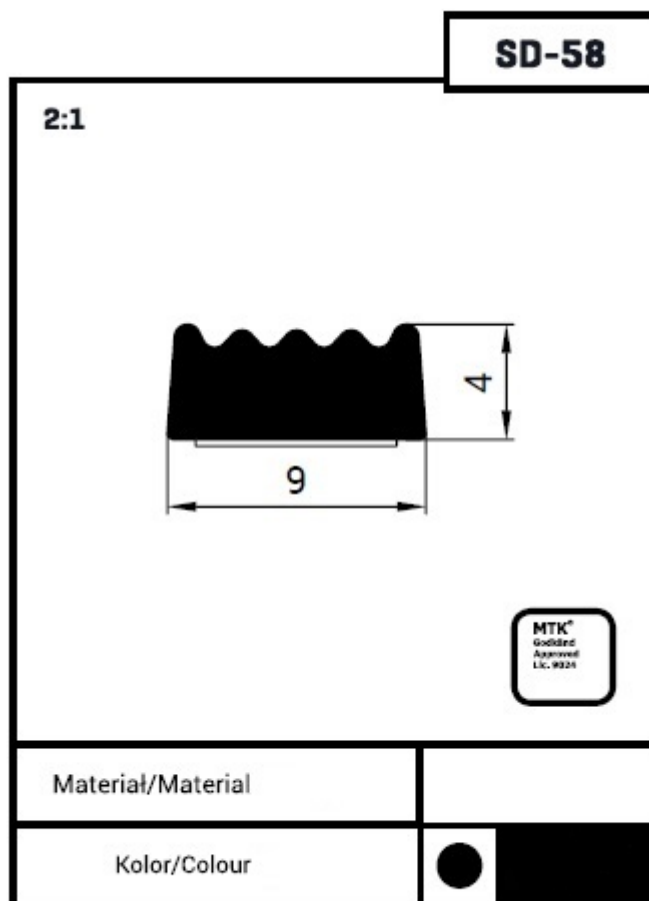

USZCZELKA SAMOPRZYLEPNA 9X4MM

CENA: **1,94** PLN

CZAS WYSYŁKI: 24 GODZINY

PRODUCENT: STOMIL SANOK

NUMER KATALOGOWY: SD58

OPIS PRZEDMIOTU

USZCZELKA SAMOPRZYLEPNA TYPU "E" SD58 9X4MM

ZASTOSOWANIE: