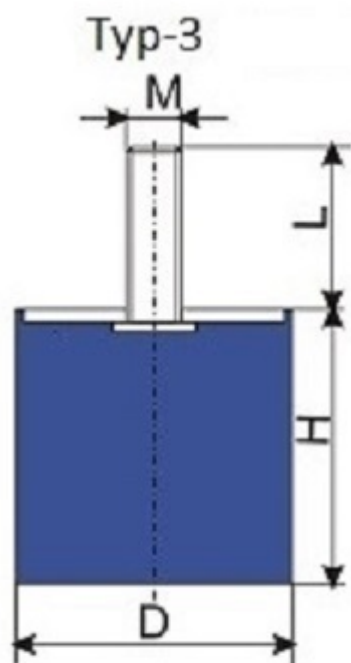

PODUSZKA, STOPKA GUMOWA
100X70 SG156

CENA: **83,00** PLN

CZAS WYSYŁKI: NA ZAMÓWIENIE 7 DNI

PRODUCENT: PRODUKT POLSKI

NUMER KATALOGOWY: SG156

OPIS PRZEDMIOTU

SG156 100 MM (ŚREDNICA) X 70 MM (WYS.) Z JEDNEJ STRONY SZPILKA M16 DŁ.SZPILKI 30MM Z DRUGIEJ STRONY GUMA

M - 16mm
L - 30mm
H - 70mm
D - 100mm

STOPKI WYKONANE SĄ NA BAZIE KAUCZUKU NR TWARDOŚĆ WG SHOREA $65^{\circ} \pm 5^{\circ}$ SH.

**ISTNIEJE MOŻLIWOŚĆ WYKONANIA NA ZAMÓWIENIE
WIBROIZOLATORÓW O INNEJ TWARDOŚCI.**