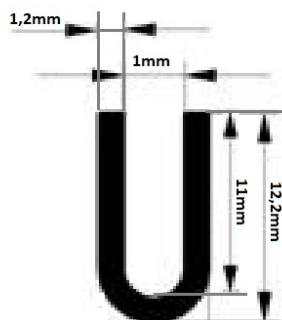

USZCZELKA KRAWEDZIOWA, OSŁONA KRAWĘDZI, USZCZELKA TYPU U -1MM

CENA: **2,80** PLN

CZAS WYSYŁKI: 24 GODZINY

PRODUCENT: PRODUKT POLSKI

NUMER KATALOGOWY: PG23

OPIS PRZEDMIOTU

CZARNA USZCZELKA DO ZABEZPIECZANIA KRAWĘDZI O GRUBOŚCI 1 MM. OSŁONA KRAWĘDZI WYKONANA ZOSTAŁA Z PVC O TWARDOŚCI GUMY 60° SH. CHARAKTERYZUJĄCEGO SIĘ WYSOKĄ ELASTYCZNOŚCIĄ.

PROFIL U NIE JEST ZBROJONY, ZACHODZI NA KRAWĘDŹ OKOŁO 12 MM.

PRZY ZAMÓWIENIACH HURTOWYCH, MOŻLIWE WYKONANIE W INNYM KOLORZE.

W WYROBACH Z PVC MOŻE WYSTĄPIĆ ODCHYLENIE W WYMIARACH +/- 5 %.