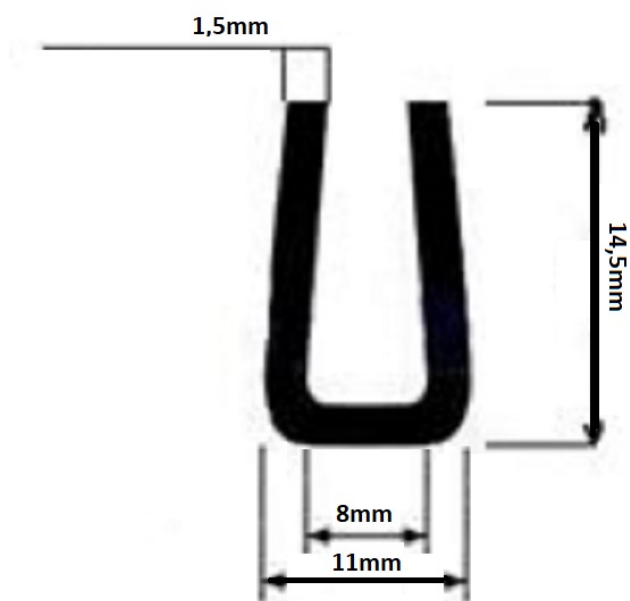

Uszczelka krawędziowa, osłona krawędzi, uszczelka typu u - 8 mm

Nr katalogowy: PG27

Czas wysyłki: 24 Godziny

Cena

3,66 PLN netto

4,50 PLN brutto

Opis produktu

Czarna uszczelka do zabezpieczania krawędzi o grubości 8 mm. Osłona krawędzi wykonana została z PVC o twardości gumy 60° Sh. charakteryzującego się wysoką elastycznością.

Profil U nie jest zbrojony, zachodzi na krawędź około 14,5 mm.

Przy zamówieniach hurtowych, możliwe wykonanie w innym kolorze.

W wyrobach z PVC może wystąpić odchyłka w wymiarach +/- 5 %.